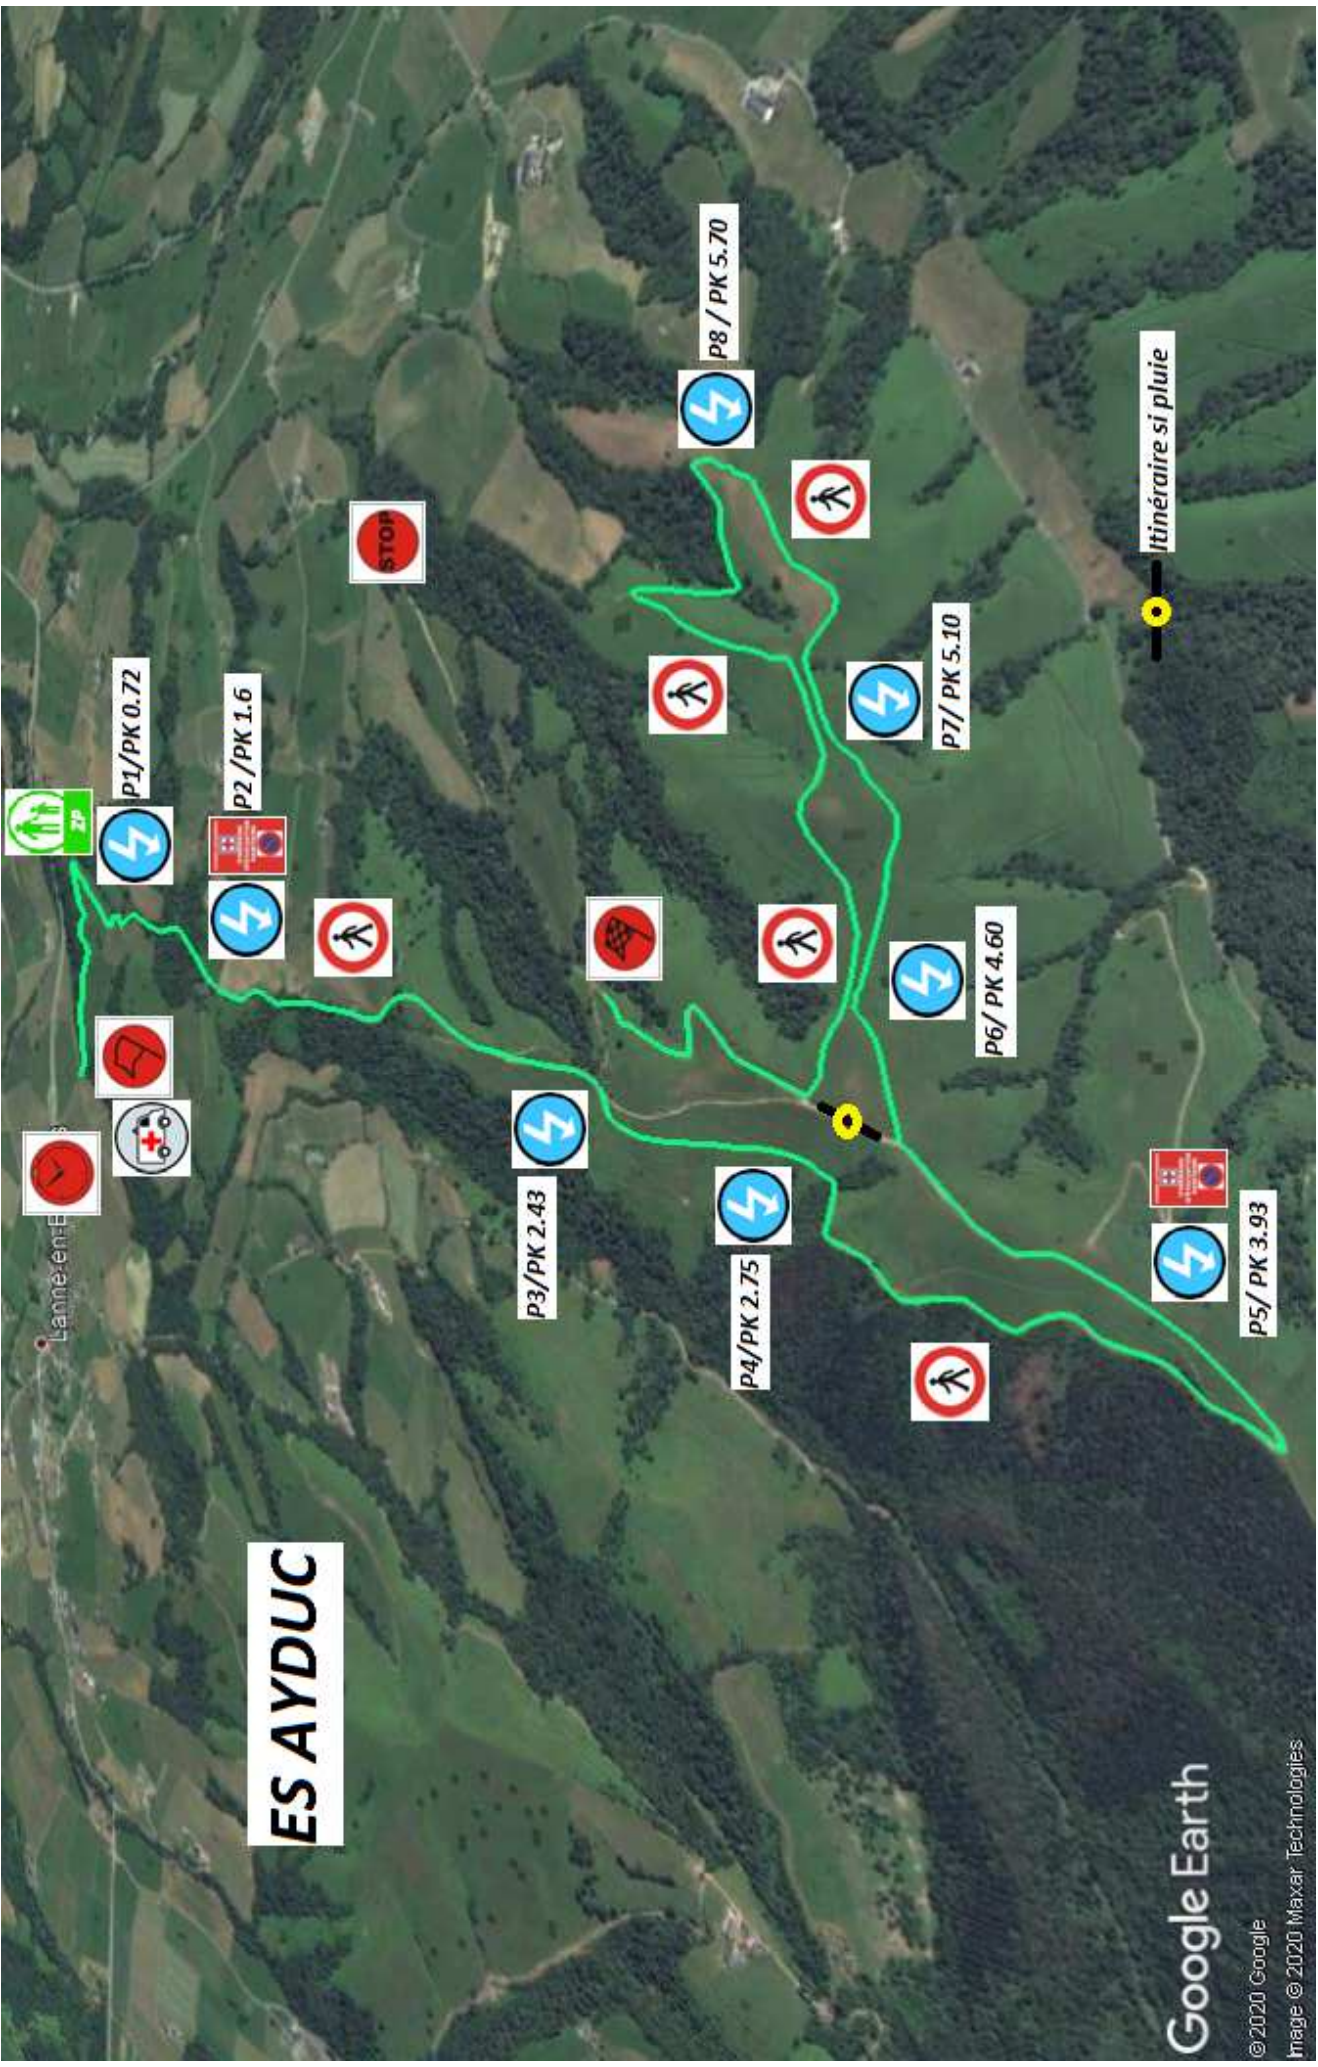

ES AYDUC

Itinéraire si pluie

Google Earth

© 2020 Google
Image © 2020 Maxar Technologies